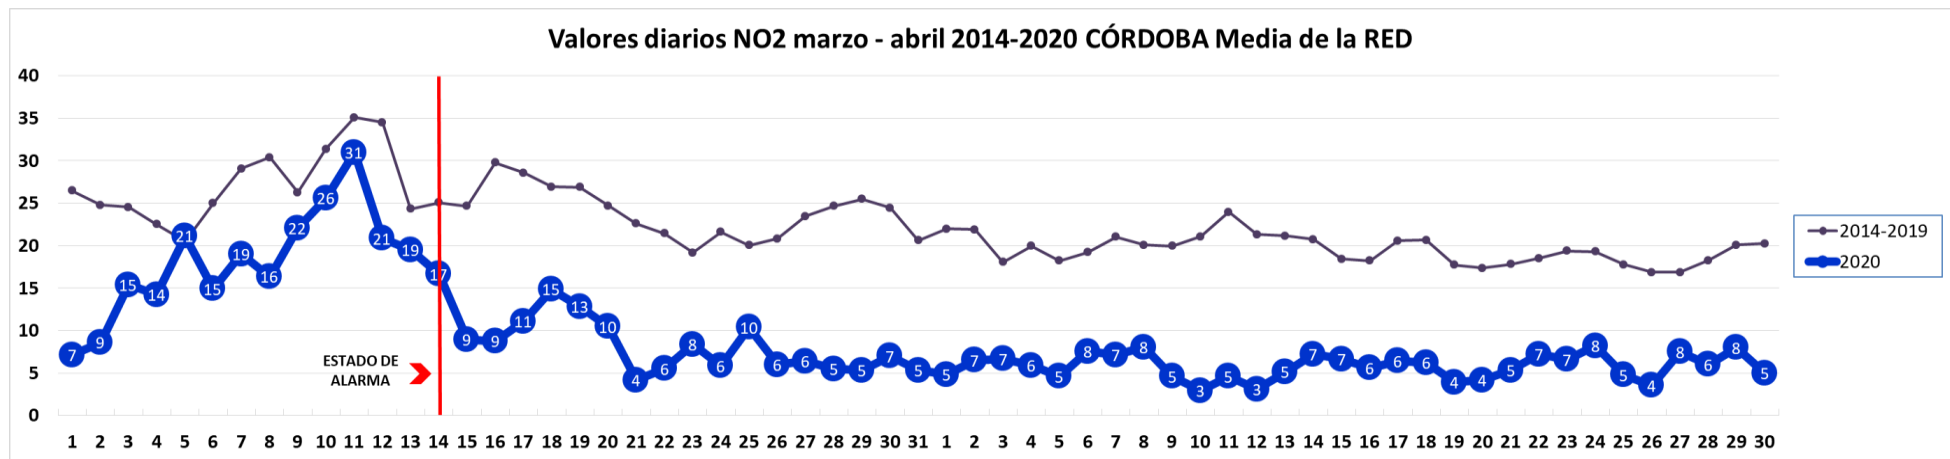

ANEXOS:

Valores diarios NO2 marzo - abril 2014-2020 GRANADA Media de la RED

Valores diarios NO2 marzo - abril 2014-2020 MÁLAGA Media de la RED

Valores diarios NO2 marzo - abril 2014-2020 SEVILLA Media de la RED