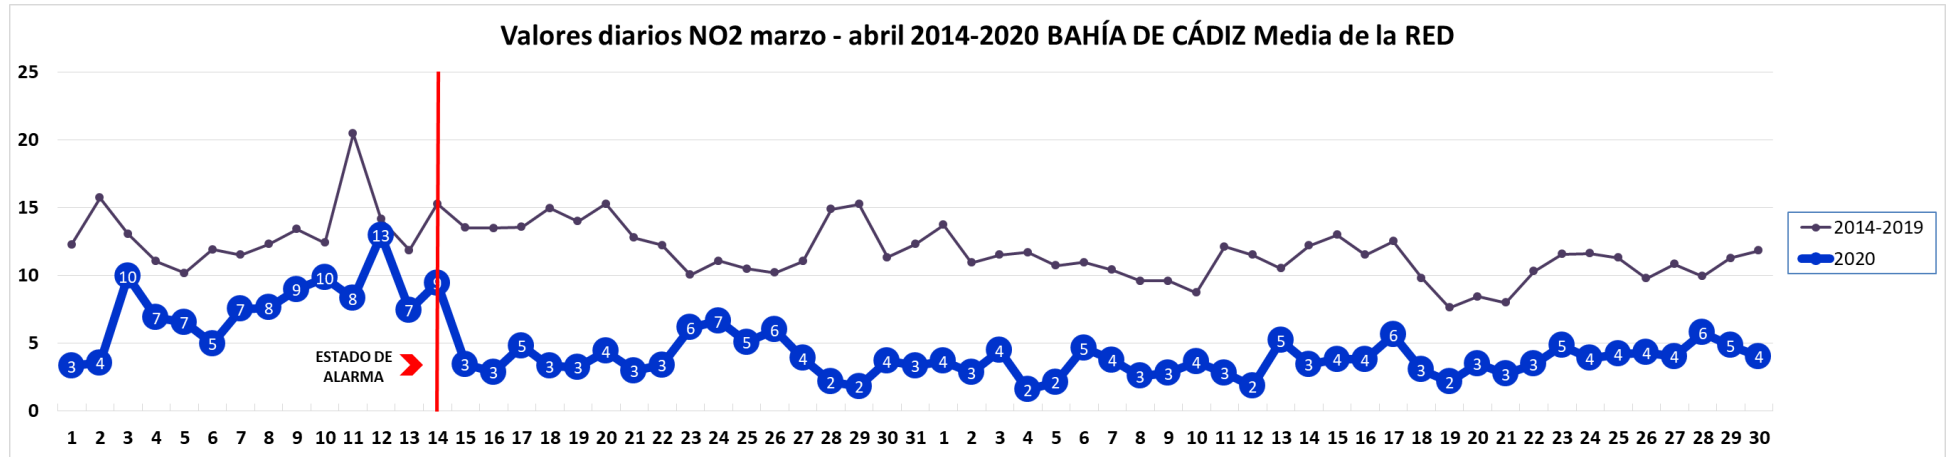

ANEXOS:

Valores diarios NO2 marzo - abril 2014-2020 GRANADA Media de la RED

Valores diarios NO2 marzo - abril 2014-2020 MÁLAGA Media de la RED

Valores diarios NO2 marzo - abril 2014-2020 SEVILLA Media de la RED