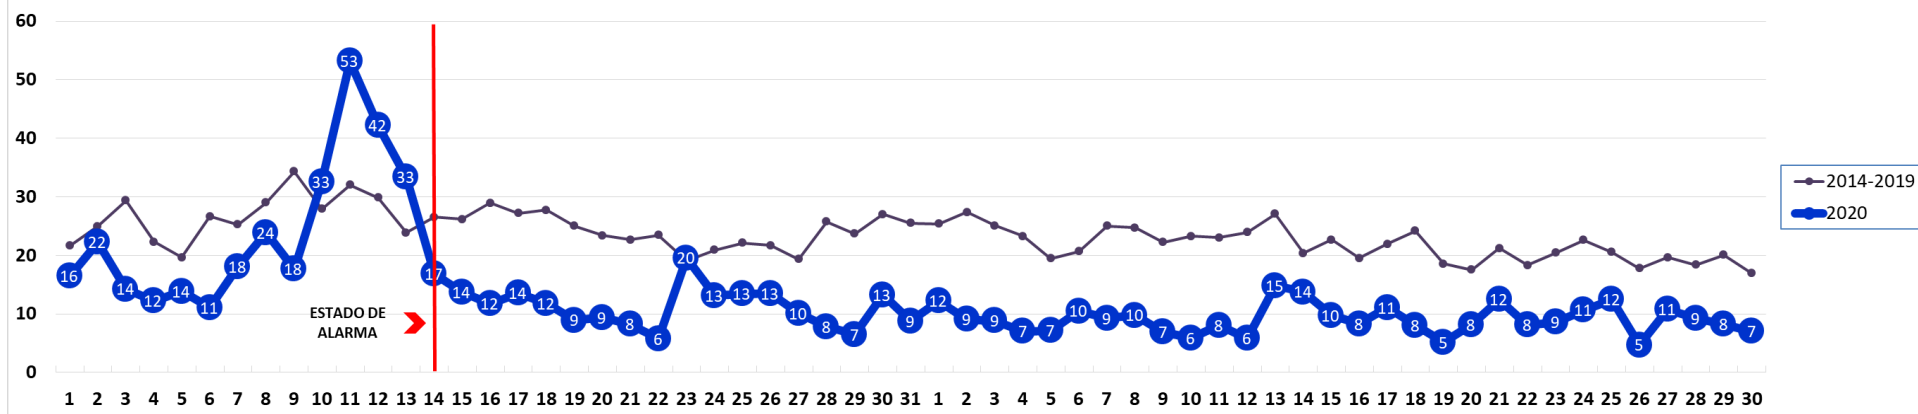

ANEXOS:

Valores diarios NO2 marzo - abril 2014-2020 GRANADA Media de la RED

Valores diarios NO2 marzo - abril 2014-2020 MÁLAGA Media de la RED

Valores diarios NO2 marzo - abril 2014-2020 SEVILLA Media de la RED