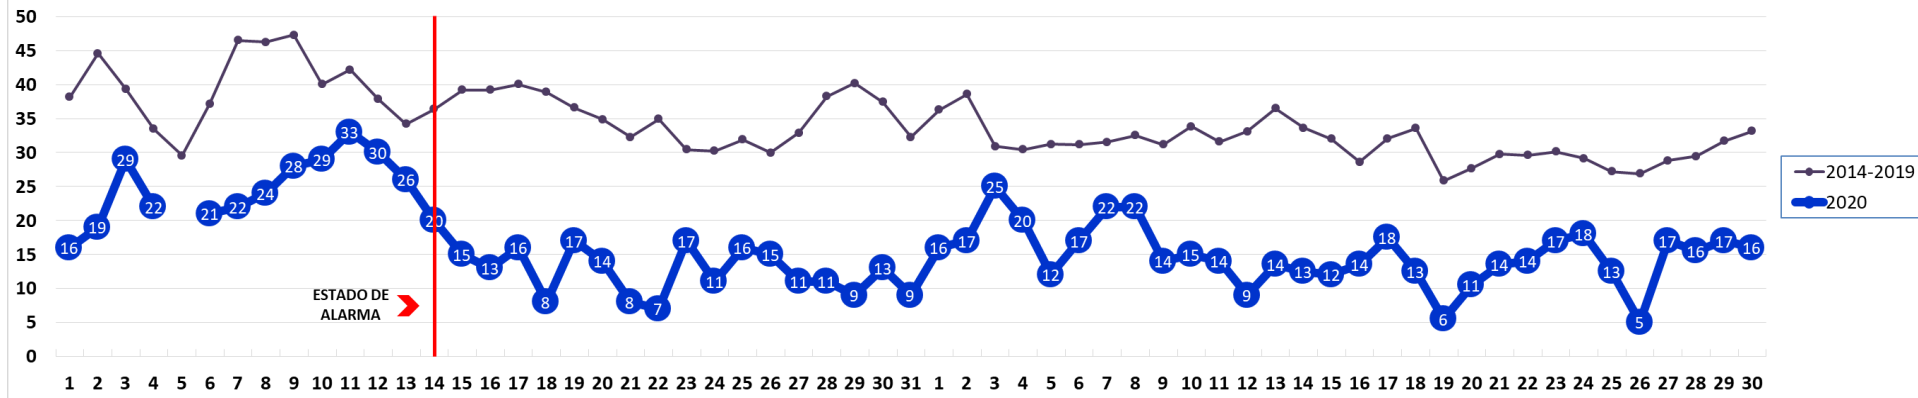

ANEXOS:

Valores diarios NO2 marzo - abril 2014-2020 GRANADA Media de la RED

Valores diarios NO2 marzo - abril 2014-2020 MÁLAGA Media de la RED

Valores diarios NO2 marzo - abril 2014-2020 SEVILLA Media de la RED